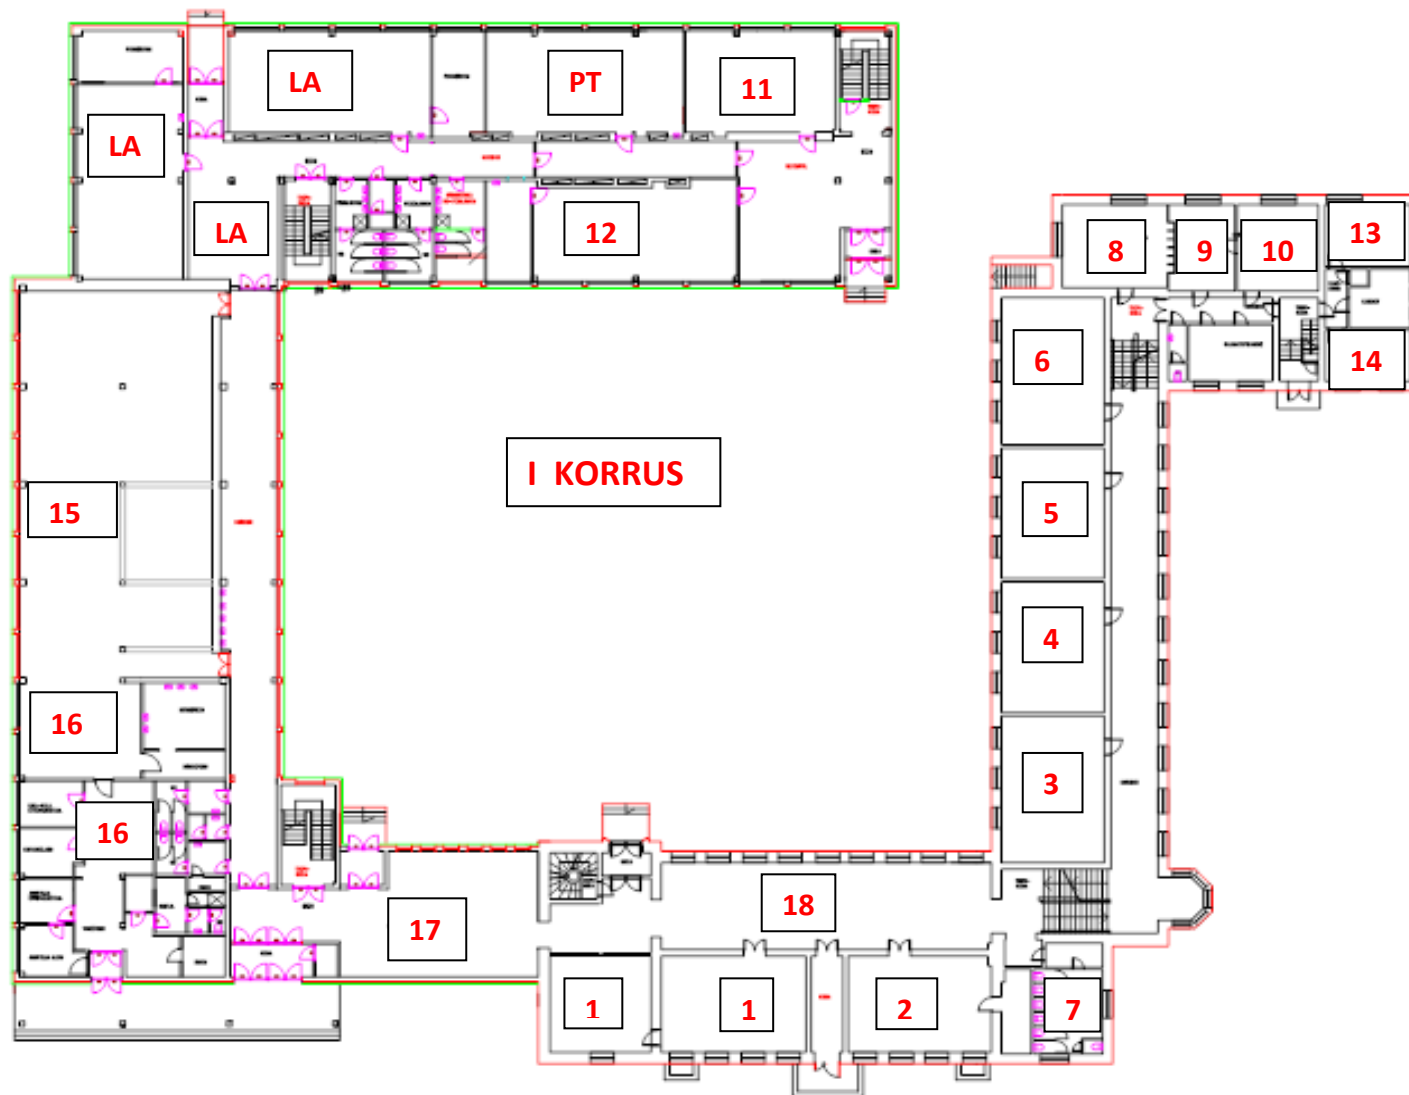

# PAIKNEMISSKEEM

Tapa Vene Gümnaasium, Nooruse tn. 2, Tapa linn, Tapa vald  
3. KORRUS

- 30** KAB.30; KLASS
- 31** KAB.31; KLASS
- 32** KAB.32; KLASS
- 33** KAB.33; KEEMIA
- 34** KAB.34; KLASS
- 35** KAB.35; MATEMAATIKA
- 36** MUUSEUM
- 37** KAB.37; EESTI KEEL
- AR** ARHIIV

# PAIKNEMI SSKEEM

Tapo Vene Gümnaasium, Nooruse tn. 2, Tapo linn, Tapo vald  
2. KORRUS

- 25 SPORDISAAL
- 28 JÕUSAAL
- 29 MUUSIKAKLASS
- TR TREENERID

- 7 KAB.7; KLASS
- 8 KAB.8; KLASS
- 9 KAB.9; KLASS
- 10 KAB.10; KLASS
- ME ARST
- ÕP ÕPETAJATE TUBA
- ÕJ ÕPPEALA JUHATAJA
- BA PUHKERUUM
- AU AULA
- LA LAVA
- 20 KUNSTIKLASS
- HJ HUVIJUHT
- VI VIDEOKLASS
- 22 FÜÜSIKA
- 23 ARVUTIKLASS
- 24 TÜDRUKUTE TÖÖPPETUS
- P POISTE W C
- T TÜDRUKUTE WC

# PAIKNEMISKEEM

Tapa Vene Gümnaasium, Nooruse tn. 2, Tapa linn, Tapa vald  
1. KORRUS

- 1 RAAMATUKOGU
- 2 MÄNGUDETUBA
- 3 KAB.3; KLASS
- 4 KAB.4; KLASS
- 5 KAB.5; KLASS
- 6 KAB.6; KLASS
- 7 TÜDRUKUTE WC
- 8 ÕPIL. OMAVALITSUS
- 9 SEKRETÄR
- 10 DIREKTOR
- 11 KAB.11; KLASS
- 12 KAB.12; AJALUGU
- 13 MAJANDUSJUHATAJA
- 14 SOTS. PEDAGOOG
- 15 SÖÖGISAAL
- 16 KÖÖK
- 17 RIIETEHOID
- 18 ALVEAED
  
- PT POISTE TÖÖÕPETUS
  
- LA LASTEAE

# PAIKNEMISKEEM

Tapa Vene Gümnaasium, Nooruse tn. 2, Tapa linn, Tapa vald  
KELDRIKORRUS

- 1 LADU
- 2 RAAMATUTE LADU
- 3 JÕUSAAL
- 4 KLASS
- 5 POISTE WC
- 6 SOOJASÕLM
- 7 KELDER