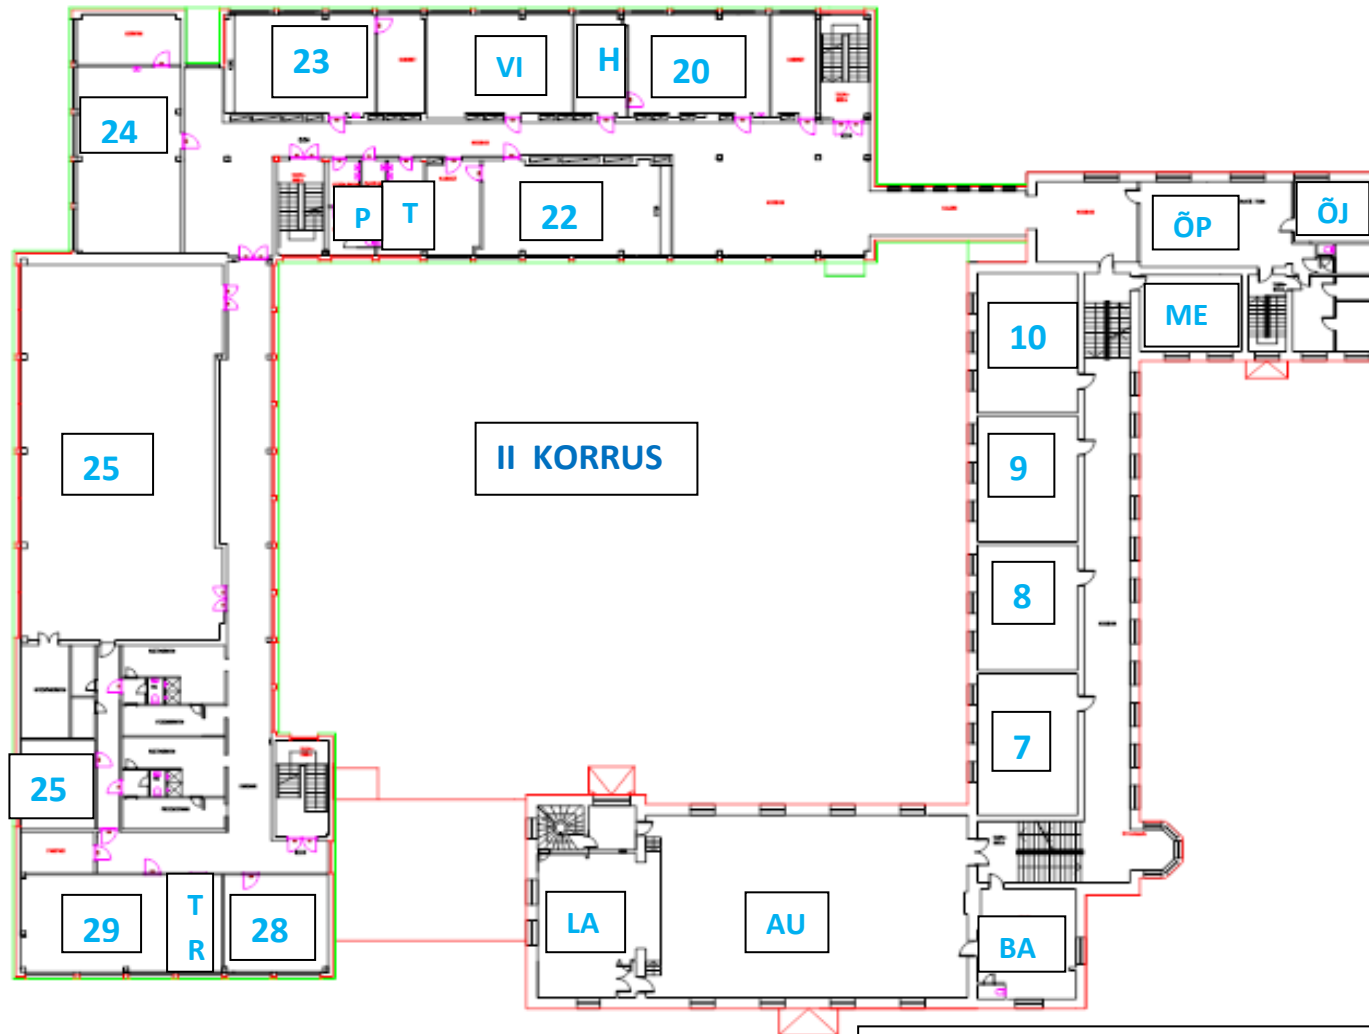

# PAIKNEMISSKEEM

Tapa Vene Gümnaasium, Nooruse tn. 2, Tapa linn, Tapa vald  
3. KORRUS

- 30** KAB.30; KLASS
- 31** KAB.31; KLASS
- 32** KAB.32; KLASS
- 33** KAB.33; KEEMIA
- 34** KAB.34; KLASS
- 35** KAB.35; MATEMAATIKA
- 36** MUUSEUM
- 37** KAB.37; EESTI KEEL
- AR** ARHIIV

# PAIKNEMI SSKEEM

Tapo Vene Gümnaasium, Nooruse tn. 2, Tapo linn, Tapo vald  
2. KORRUS

- 25 SPORDISAAL
- 28 JÕUSAAL
- 29 MUUSIKAKLASS
- TR TREENERID

- 7 KAB.7; KLASS
- 8 KAB.8; KLASS
- 9 KAB.9; KLASS
- 10 KAB.10; KLASS
- ME ARST
- ÕP ÕPETAJATE TUBA
- ÕJ ÕPPEALA JUHATAJA
- BA PUHKERUUM
- AU AULA
- LA LAVA
- 20 KUNSTIKLASS
- HJ HUVIJUHT
- VI VIDEOKLASS
- 22 FÜÜSIKA
- 23 ARVUTIKLASS
- 24 TÜDRUKUTE TÖÖPPETUS
- P POISTE W C
- T TÜDRUKUTE WC

# PAIKNEMISKEEM

Tapa Vene Gümnaasium, Nooruse tn. 2, Tapa linn, Tapa vald  
1. KORRUS

- 1 RAAMATUKOGU
- 2 MÄNGUDETUBA
- 3 KAB.3; KLASS
- 4 KAB.4; KLASS
- 5 KAB.5; KLASS
- 6 KAB.6; KLASS
- 7 TÜDRUKUTE WC
- 8 ÕPIL. OMAVALITSUS
- 9 SEKRETÄR
- 10 DIREKTOR
- 11 KAB.11; KLASS
- 12 KAB.12; AJALUGU
- 13 MAJANDUSJUHATAJA
- 14 SOTS. PEDAGOOG
- 15 SÖÖGISAAL
- 16 KÖÖK
- 17 RIIETEHOID
- 18 ALVEAED
  
- PT POISTE TÖÖÕPETUS
  
- LA LASTEAE

# PAIKNEMISKEEM

Tapa Vene Gümnaasium, Nooruse tn. 2, Tapa linn, Tapa vald  
KELDRIKORRUS

- 1 LADU
- 2 RAAMATUTE LADU
- 3 JÕUSAAL
- 4 KLASS
- 5 POISTE WC
- 6 SOOJASÕLM
- 7 KELDER