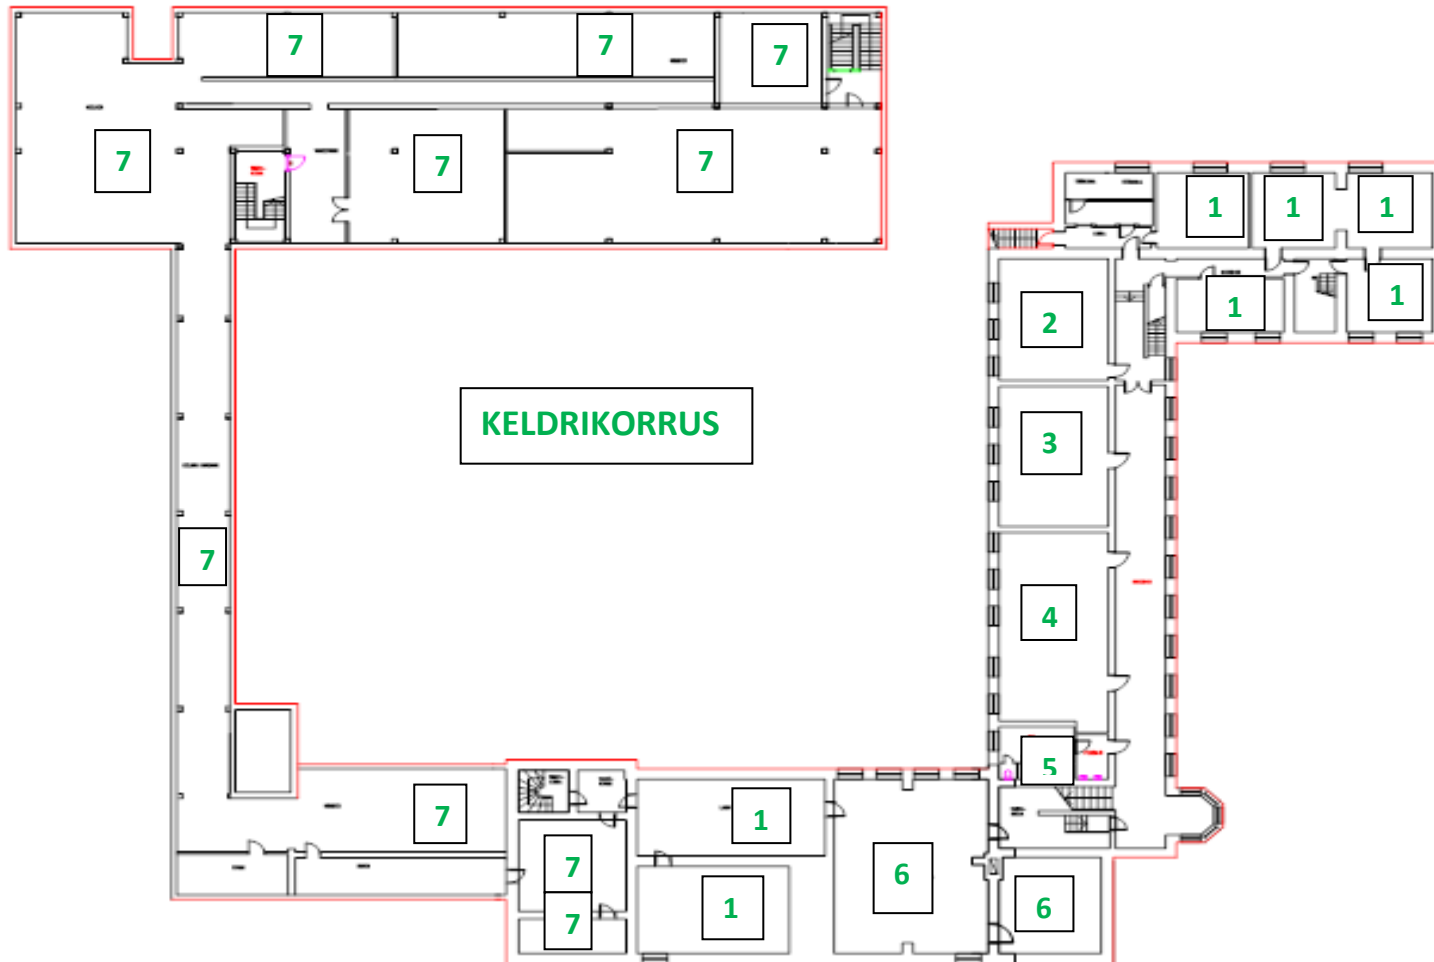

# PAIKNEMISKEEM

Tapa Vene Gümnaasium, Nooruse tn. 2, Tapa linn, Tapa vald  
1. KORRUS

- 1 RAAMATUKOGU
- 2 MÄNGUDETUBA
- 3 KAB.3; KLASS
- 4 KAB.4; KLASS
- 5 KAB.5; KLASS
- 6 KAB.6; KLASS
- 7 TÜDRUKUTE WC
- 8 ÕPIL. OMAVALITSUS
- 9 SEKRETÄR
- 10 DIREKTOR
- 11 KAB.11; KLASS
- 12 KAB.12; AJALUGU
- 13 MAJANDUSJUHATAJA
- 14 SOTS. PEDAGOOG
- 15 SÖÖGISAAL
- 16 KÖÖK
- 17 RIIETEHOID
- 18 ALVEAED
  
- PT POISTE TÖÖÕPETUS
  
- LA LASTEAE

# PAIKNEMISKEEM

Tapa Vene Gümnaasium, Nooruse tn. 2, Tapa linn, Tapa vald  
KELDRIKORRUS

- 1 LADU
- 2 RAAMATUTE LADU
- 3 JÕUSAAL
- 4 KLASS
- 5 POISTE WC
- 6 SOOJASÕLM
- 7 KELDER